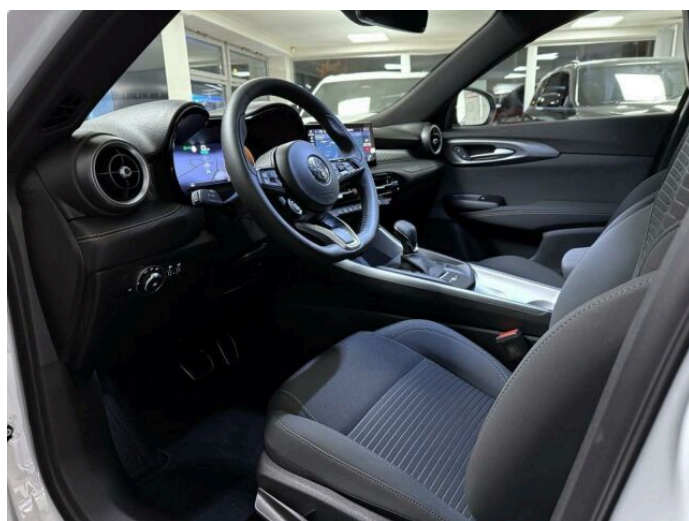

> Fotogalerie modelu