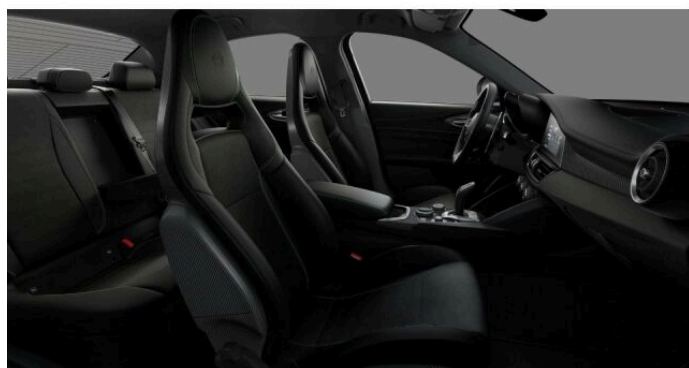

> Fotogalerie modelu

Tato část internetových stránek Alfa Romeo slouží zejména autorizovaným prodejcům Alfa Romeo v České republice k prezentaci vozů značky Alfa Romeo určených k prodeji. Zřizovatel těchto internetových stránek nenese odpovědnost za správnost, úplnost a aktuálnost údajů uvedených v této části internetových stránek. Odpovědnost za správnost, úplnost a aktuálnost údajů týkajících se daného vozidla uvedeného v této části internetových stránek nese výhradně prodejce, jež je uveden v detailní specifikaci vozu zvoleného uživatelem k prohlédnutí.