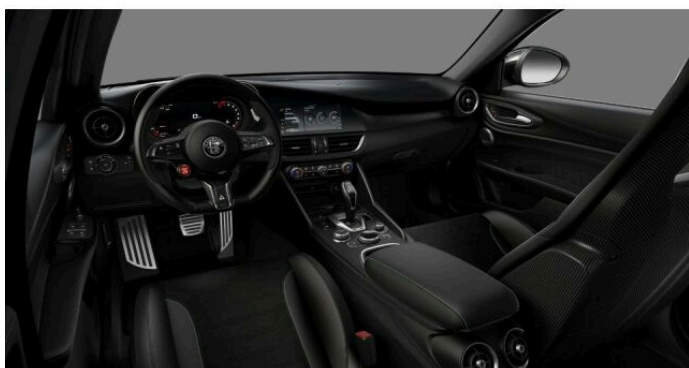

> Fotogalerie modelu

Tato část internetových stránek Alfa Romeo slouží zejména autorizovaným prodejcům Alfa Romeo v České republice k prezentaci vozů značky Alfa Romeo určených k prodeji. Zřizovatel těchto internetových stránek nenese odpovědnost za správnost, úplnost a aktuálnost údajů uvedených v této části internetových stránek. Odpovědnost za správnost, úplnost a aktuálnost údajů týkajících se daného vozidla uvedeného v této části internetových stránek nese výhradně prodejce, jež je uveden v detailní specifikaci vozu zvoleného uživatelem k prohlédnutí.