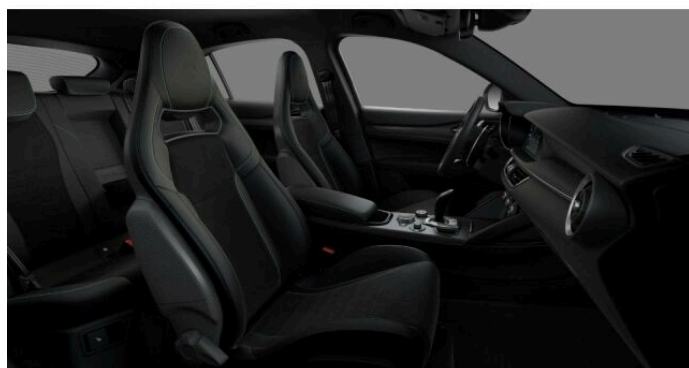

> Fotogalerie modelu

Tato část internetových stránek Alfa Romeo slouží zejména autorizovaným prodejcům Alfa Romeo v České republice k prezentaci vozů značky Alfa Romeo určených k prodeji.

Zřizovatel těchto internetových stránek nenese odpovědnost za správnost, úplnost a aktuálnost údajů uvedených v této části internetových stránek. Odpovědnost za správnost, úplnost a aktuálnost údajů týkajících se daného vozidla uvedeného v této části internetových stránek nese výhradně prodejce, jež je uveden v detailní specifikaci vozu zvoleného uživatelem k prohlédnutí.