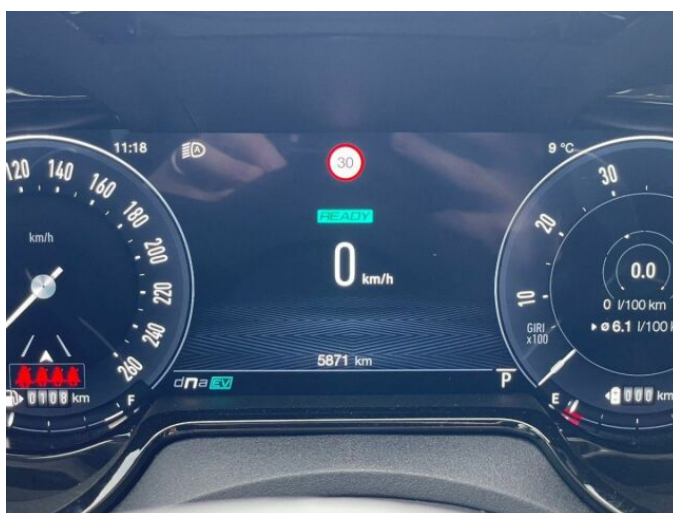

Tato část internetových stránek Alfa Romeo slouží zejména autorizovaným prodejčům Alfa Romeo v České republice k prezentaci vozů značky Alfa Romeo určených k prodeji. Zřizovatel těchto internetových stránek nenes odpovědnost za správnost, úplnost a aktuálnost údajů uvedených v této části internetových stránek. Odpovědnost za správnost, úplnost a aktuálnost údajů týkajících se daného vozidla uvedeného v této části internetových stránek nese výhradně prodejce, jež je uveden v detailní specifikaci vozu zvoleného uživatelem k prohlédnutí.