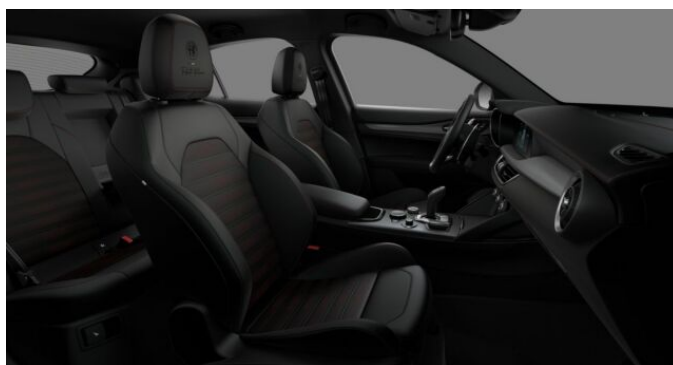

Cena: **1 585 801 Kč s DPH**

> **FOTOGALERIE MODELU**

Tato část internetových stránek Alfa Romeo slouží zejména autorizovaným prodejčům Alfa Romeo v České republice k prezentaci vozů značky Alfa Romeo určených k prodeji. Zřizovatel těchto internetových stránek nenese odpovědnost za správnost, úplnost a aktuálnost údajů uvedených v této části internetových stránek. Odpovědnost za správnost, úplnost a aktuálnost údajů týkajících se daného vozidla uvedeného v této části internetových stránek nese výhradně prodejce, jež je uveden v detailní specifikaci vozu zvoleného uživatelem k prohlédnutí.