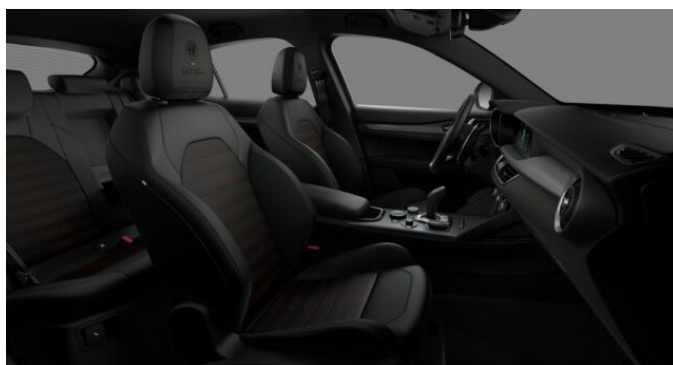

Cena: **1 585 801 Kč s DPH**

> FOTOGALERIE MODELU

Tato část internetových stránek Alfa Romeo slouží zejména autorizovaným prodejčům Alfa Romeo v České republice k prezentaci vozů značky Alfa Romeo určených k prodeji. Zřizovatel těchto internetových stránek nenese odpovědnost za správnost, úplnost a aktuálnost údajů uvedených v této části internetových stránek. Odpovědnost za správnost, úplnost a aktuálnost údajů týkajících se daného vozidla uvedeného v této části internetových stránek nese výhradně prodejce, jež je uveden v detailní specifikaci vozu zvoleného uživatelem k prohlédnutí.