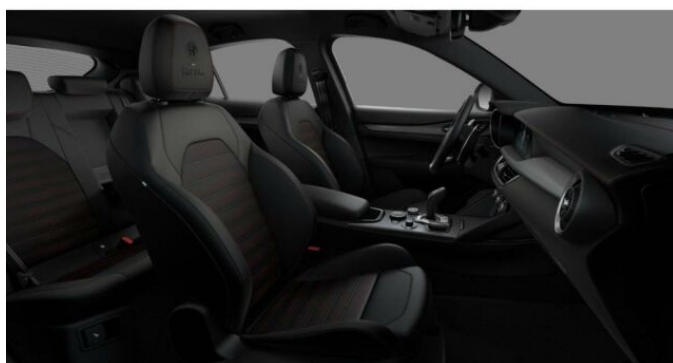

Web:

Cena: **1 616 800 Kč s DPH**

> FOTOGALERIE MODELU