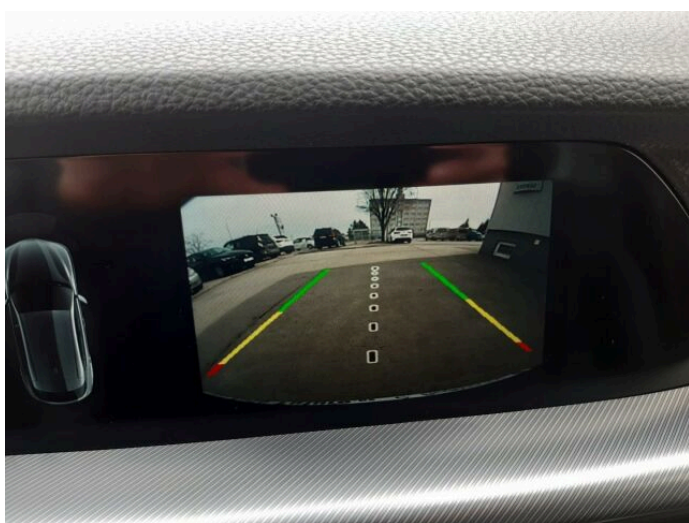

Tato část internetových stránek Alfa Romeo slouží zejména autorizovaným prodejcům Alfa Romeo v České republice k prezentaci vozů značky Alfa Romeo určených k prodeji. Zřizovatel těchto internetových stránek nenese odpovědnost za správnost, úplnost a aktuálnost údajů uvedených v této části internetových stránek. Odpovědnost za správnost, úplnost a aktuálnost údajů týkajících se daného vozidla uvedeného v této části internetových stránek nese výhradně prodejce, jež je uveden v detailní specifikaci vozu zvoleného uživatelem k prohlédnutí.