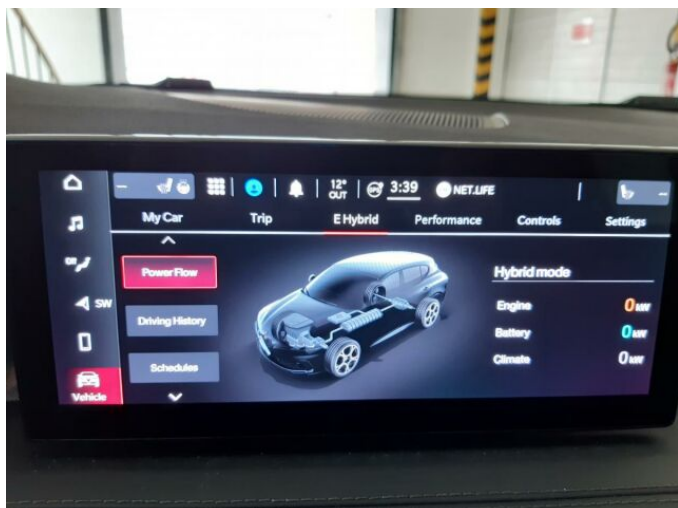

Tato část internetových stránek Alfa Romeo slouží zejména autorizovaným prodejčům Alfa Romeo v České republice k prezentaci vozů značky Alfa Romeo určených k prodeji. Zřizovatel těchto internetových stránek nenese odpovědnost za správnost, úplnost a aktuálnost údajů uvedených v této části internetových stránek. Odpovědnost za správnost, úplnost a aktuálnost údajů týkajících se daného vozidla uvedeného v této části internetových stránek nese výhradně prodejce, jež je uveden v detailní specifikaci vozu zvoleného uživatelem k prohlédnutí.