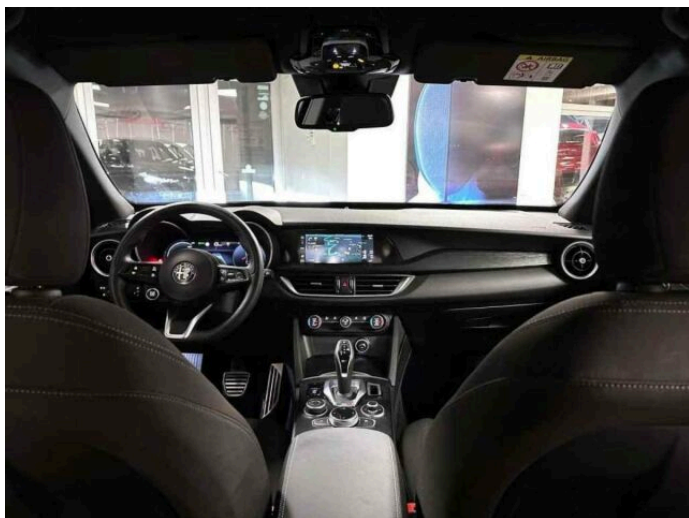

Tato část internetových stránek Alfa Romeo slouží zejména autorizovaným prodejcům Alfa Romeo v České republice k prezentaci vozů značky Alfa Romeo určených k prodeji.

Zřizovatel těchto internetových stránek nenese odpovědnost za správnost, úplnost a aktuálnost údajů uvedených v této části internetových stránek. Odpovědnost za správnost, úplnost a aktuálnost údajů týkajících se daného vozidla uvedeného v této části internetových stránek nese výhradně prodejce, jež je uveden v detailní specifikaci vozu zvoleného uživatelem k prohlédnutí.