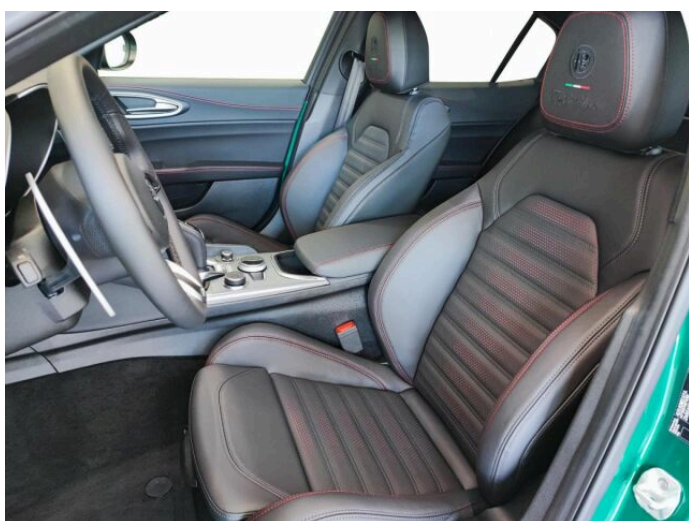

Tato část internetových stránek Alfa Romeo slouží zejména autorizovaným prodejčům Alfa Romeo v České republice k prezentaci vozů značky Alfa Romeo určených k prodeji. Zřizovatel těchto internetových stránek nenese odpovědnost za správnost, úplnost a aktuálnost údajů uvedených v této části internetových stránek. Odpovědnost za správnost, úplnost a aktuálnost údajů týkajících se daného vozidla uvedeného v této části internetových stránek nese výhradně prodejce, jež je uveden v detailní specifikaci vozu zvoleného uživatelem k prohlédnutí.