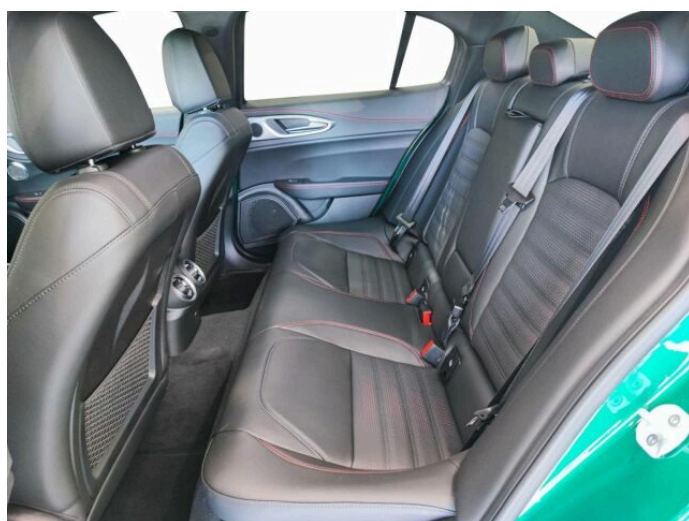

Tato část internetových stránek Alfa Romeo slouží zejména autorizovaným prodejčům Alfa Romeo v České republice k prezentaci vozů značky Alfa Romeo určených k prodeji. Zřizovatel těchto internetových stránek nenese odpovědnost za správnost, úplnost a aktuálnost údajů uvedených v této části internetových stránek. Odpovědnost za správnost, úplnost a aktuálnost údajů týkajících se daného vozidla uvedeného v této části internetových stránek nese výhradně prodejce, jež je uveden v detailní specifikaci vozu zvoleného uživatelem k prohlédnutí.