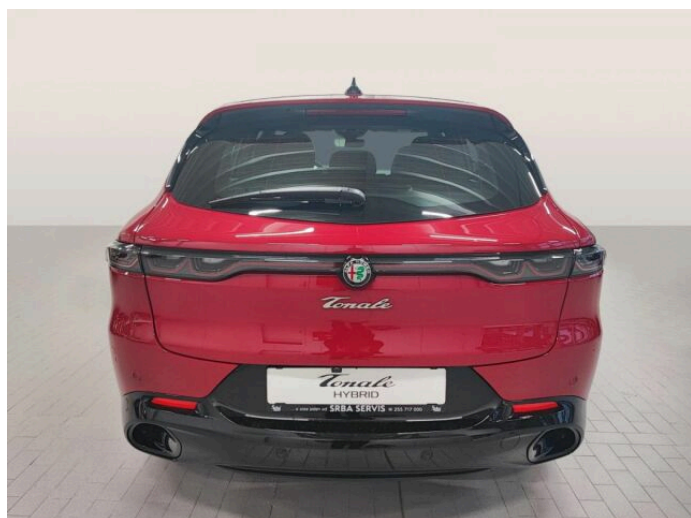

> Fotogalerie modelu