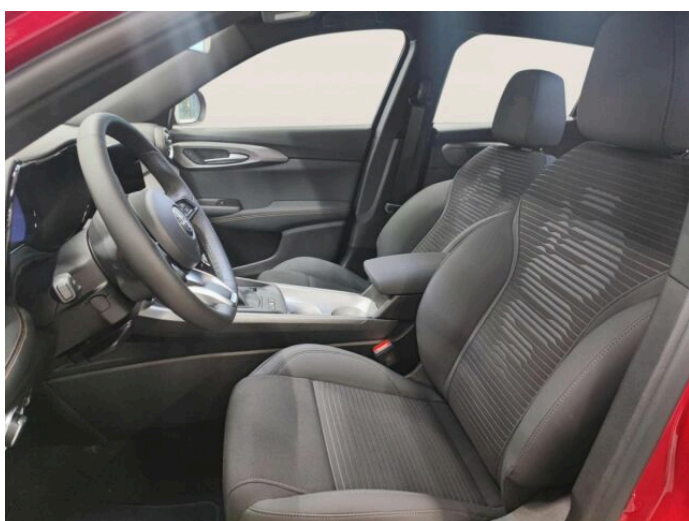

Tato část internetových stránek Alfa Romeo slouží zejména autorizovaným prodejčům Alfa Romeo v České republice k prezentaci vozů značky Alfa Romeo určených k prodeji. Zřizovatel těchto internetových stránek nenese odpovědnost za správnost, úplnost a aktuálnost údajů uvedených v této části internetových stránek. Odpovědnost za správnost, úplnost a aktuálnost údajů týkajících se daného vozidla uvedeného v této části internetových stránek nese výhradně prodejce, jež je uveden v detailní specifikaci vozu zvoleného uživatelem k prohlédnutí.