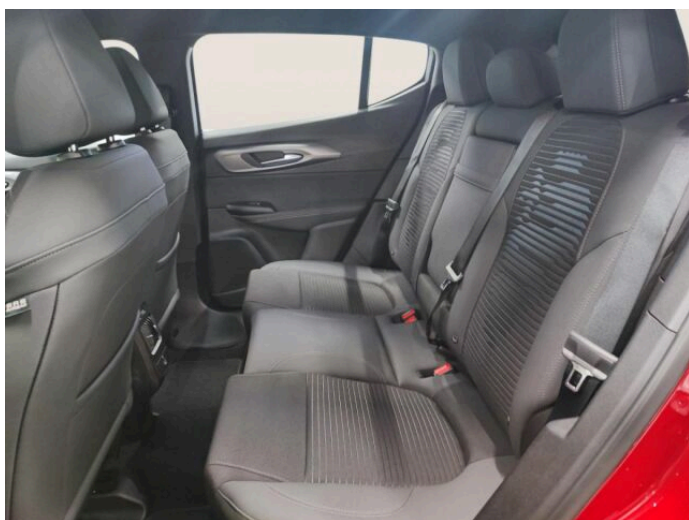

Tato část internetových stránek Alfa Romeo slouží zejména autorizovaným prodejčům Alfa Romeo v České republice k prezentaci vozů značky Alfa Romeo určených k prodeji. Zřizovatel těchto internetových stránek nenese odpovědnost za správnost, úplnost a aktuálnost údajů uvedených v této části internetových stránek. Odpovědnost za správnost, úplnost a aktuálnost údajů týkajících se daného vozidla uvedeného v této části internetových stránek nese výhradně prodejce, jež je uveden v detailní specifikaci vozu zvoleného uživatelem k prohlédnutí.