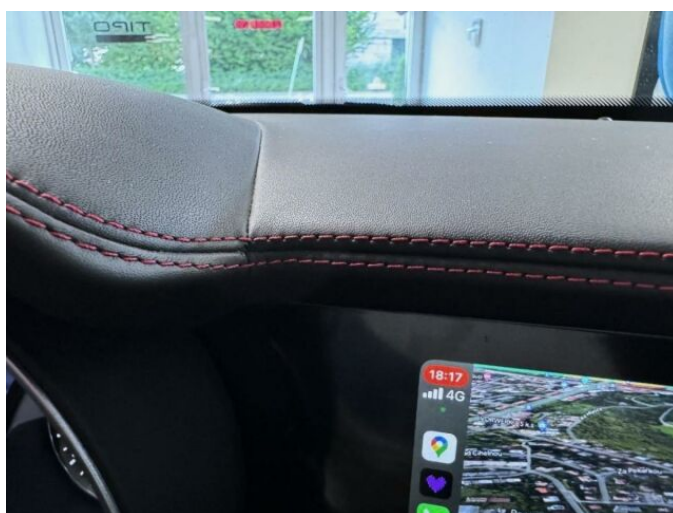

Tato část internetových stránek Alfa Romeo slouží zejména autorizovaným prodejčům Alfa Romeo v České republice k prezentaci vozů značky Alfa Romeo určených k prodeji. Zřizovatel těchto internetových stránek nenes odpovědnost za správnost, úplnost a aktuálnost údajů uvedených v této části internetových stránek. Odpovědnost za správnost, úplnost a aktuálnost údajů týkajících se daného vozidla uvedeného v této části internetových stránek nese výhradně prodejce, jež je uveden v detailní specifikaci vozu zvoleného uživatelem k prohlédnutí.