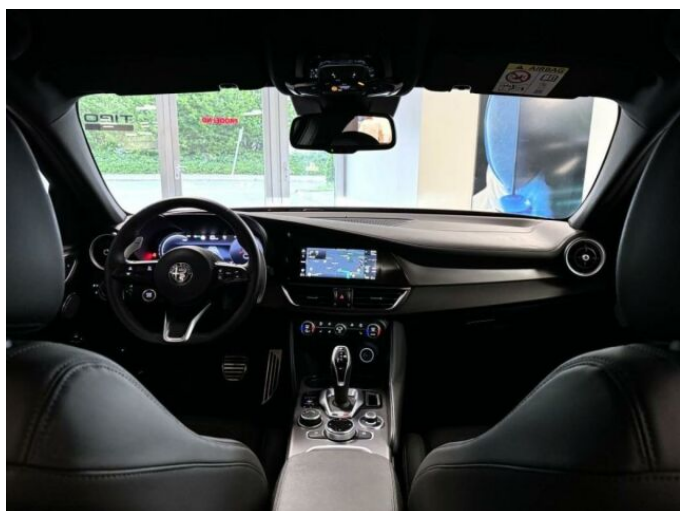

Tato část internetových stránek Alfa Romeo slouží zejména autorizovaným prodejcům Alfa Romeo v České republice k prezentaci vozů značky Alfa Romeo určených k prodeji. Zřizovatel těchto internetových stránek nenese odpovědnost za správnost, úplnost a aktuálnost údajů uvedených v této části internetových stránek. Odpovědnost za správnost, úplnost a aktuálnost údajů týkajících se daného vozidla uvedeného v této části internetových stránek nese výhradně prodejce, jež je uveden v detailní specifikaci vozu zvoleného uživatelem k prohlédnutí.