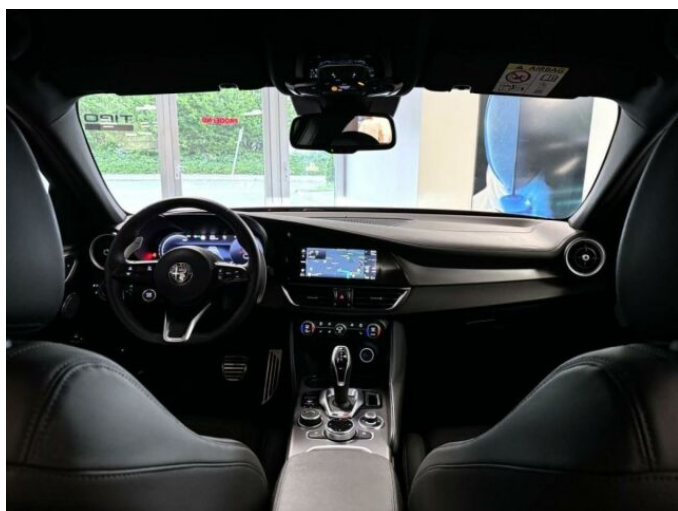

Tato část internetových stránek Alfa Romeo slouží zejména autorizovaným prodejcům Alfa Romeo v České republice k prezentaci vozů značky Alfa Romeo určených k prodeji. Zřizovatel těchto internetových stránek nenesé odpovědnost za správnost, úplnost a aktuálnost údajů uvedených v této části internetových stránek. Odpovědnost za správnost, úplnost a aktuálnost údajů týkajících se daného vozidla uvedeného v této části internetových stránek nese výhradně prodejce, jež je uveden v detailní specifikaci vozu zvoleného uživatelem k prohlédnutí.