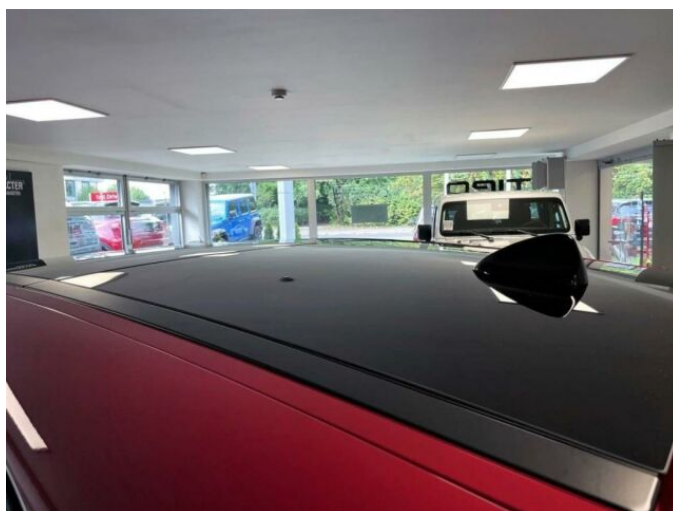

Tato část internetových stránek Alfa Romeo slouží zejména autorizovaným prodejčům Alfa Romeo v České republice k prezentaci vozů značky Alfa Romeo určených k prodeji. Zřizovatel těchto internetových stránek nenesé odpovědnost za správnost, úplnost a aktuálnost údajů uvedených v této části internetových stránek. Odpovědnost za správnost, úplnost a aktuálnost údajů týkajících se daného vozidla uvedeného v této části internetových stránek nese výhradně prodejce, jež je uveden v detailní specifikaci vozu zvoleného uživatelem k prohlédnutí.