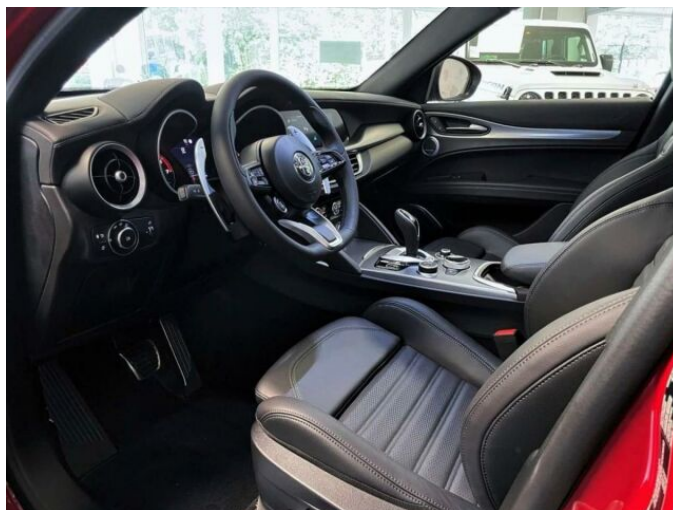

Web:

Cena: **1 368 800 Kč s DPH**

> **FOTOGALERIE MODELU**