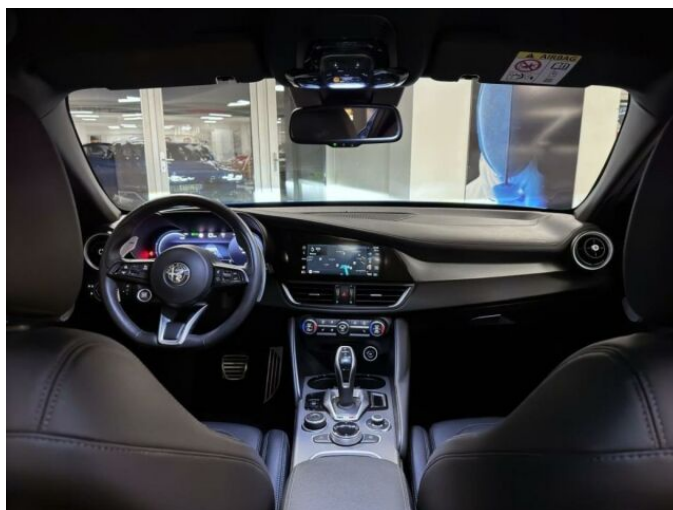

Tato část internetových stránek Alfa Romeo slouží zejména autorizovaným prodejčům Alfa Romeo v České republice k prezentaci vozů značky Alfa Romeo určených k prodeji. Zřizovatel těchto internetových stránek nenes odpovědnost za správnost, úplnost a aktuálnost údajů uvedených v této části internetových stránek. Odpovědnost za správnost, úplnost a aktuálnost údajů týkajících se daného vozidla uvedeného v této části internetových stránek nese výhradně prodejce, jež je uveden v detailní specifikaci vozu zvoleného uživatelem k prohlédnutí.