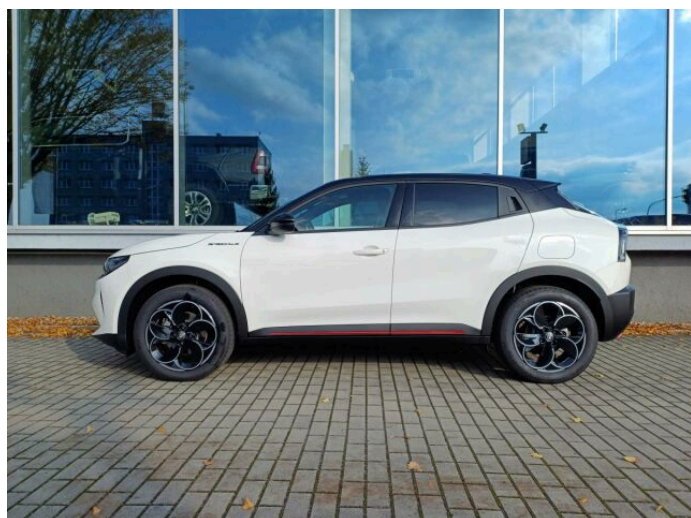

> Fotogalerie modelu