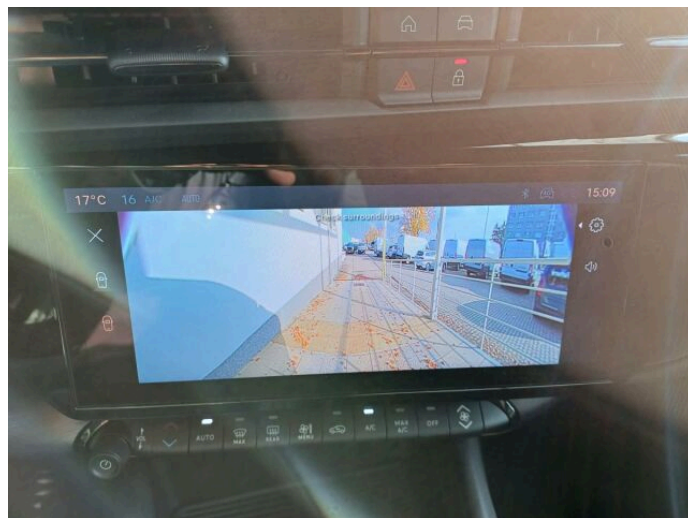

Tato část internetových stránek Alfa Romeo slouží zejména autorizovaným prodejcům Alfa Romeo v České republice k prezentaci vozů značky Alfa Romeo určených k prodeji.

Zřizovatel těchto internetových stránek nenese odpovědnost za správnost, úplnost a aktuálnost údajů uvedených v této části internetových stránek. Odpovědnost za správnost, úplnost a aktuálnost údajů týkajících se daného vozidla uvedeného v této části internetových stránek nese výhradně prodejce, jež je uveden v detailní specifikaci vozu zvoleného uživatelem k prohlédnutí.