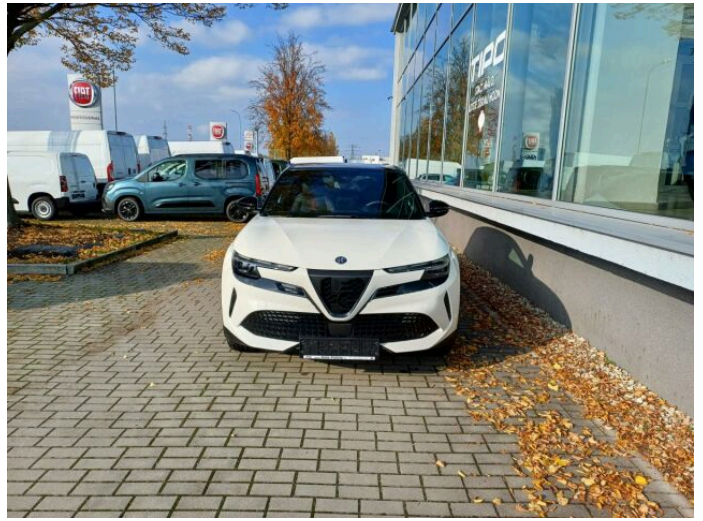

JUNIOR

Elettrica Speciale 156k

> Technické údaje

Najeto:	10 km	Rok:	2024
Kategorie:	osobní a terénní	Typ:	SUV
Objem:	0 cm ³	Palivo:	elektro
Výkon:	115 kW	Barva:	Bílá Cassa Pastelová
Počet dveří:	5		
Počet sedadel:	5		
Převodovka:	automatická převodovka		

> Prodejce

AUTO FUTURE, s.r.o.

Adresa: Okružní 1, České Budějovice, 37001

> Fotogalerie modelu

Tato část internetových stránek Alfa Romeo slouží zejména autorizovaným prodejcům Alfa Romeo v České republice k prezentaci vozů značky Alfa Romeo určených k prodeji.