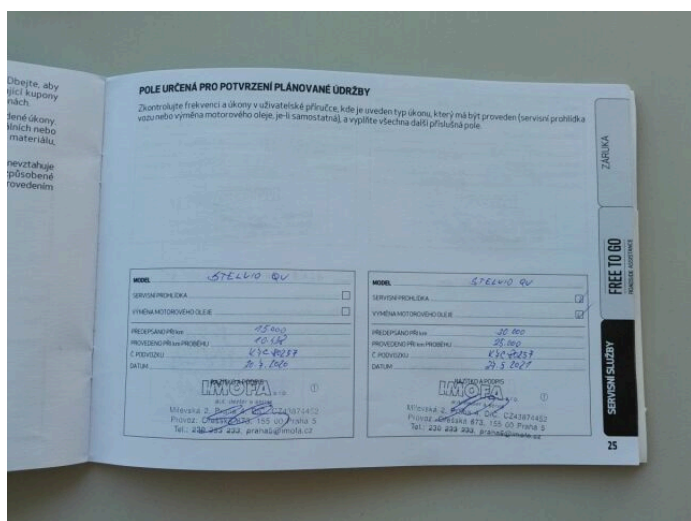

## > Fotogalerie modelu

Tato část internetových stránek Alfa Romeo slouží zejména autorizovaným prodejčům Alfa Romeo v České republice k prezentaci vozů značky Alfa Romeo určených k prodeji. Zřizovatel těchto internetových stránek nenese odpovědnost za správnost, úplnost a aktuálnost údajů uvedených v této části internetových stránek. Odpovědnost za správnost, úplnost a aktuálnost údajů týkajících se daného vozidla uvedeného v této části internetových stránek nese výhradně prodejce, jež je uveden v detailní specifikaci vozu zvoleného uživatelem k prohlédnutí.