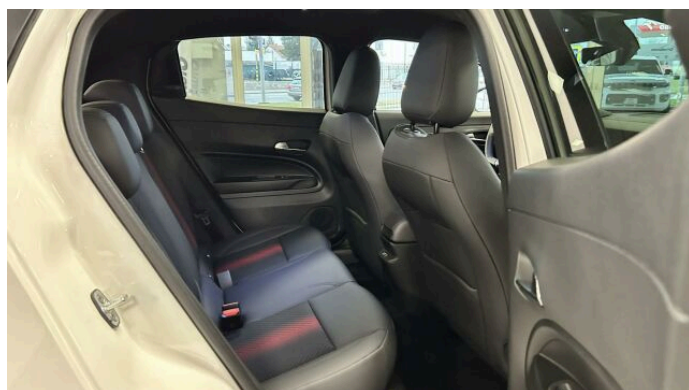

> Fotogalerie modelu