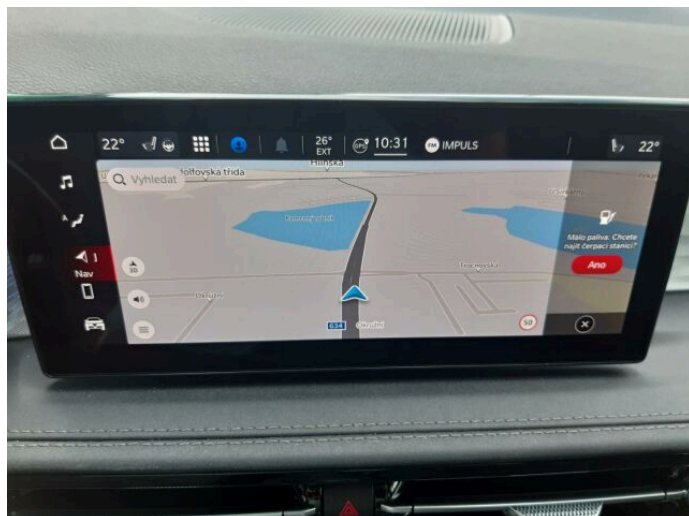

Tato část internetových stránek Alfa Romeo slouží zejména autorizovaným prodejčům Alfa Romeo v České republice k prezentaci vozů značky Alfa Romeo určených k prodeji. Zřizovatel těchto internetových stránek nenese odpovědnost za správnost, úplnost a aktuálnost údajů uvedených v této části internetových stránek. Odpovědnost za správnost, úplnost a aktuálnost údajů týkajících se daného vozidla uvedeného v této části internetových stránek nese výhradně prodejce, jež je uveden v detailní specifikaci vozu zvoleného uživatelem k prohlédnutí.