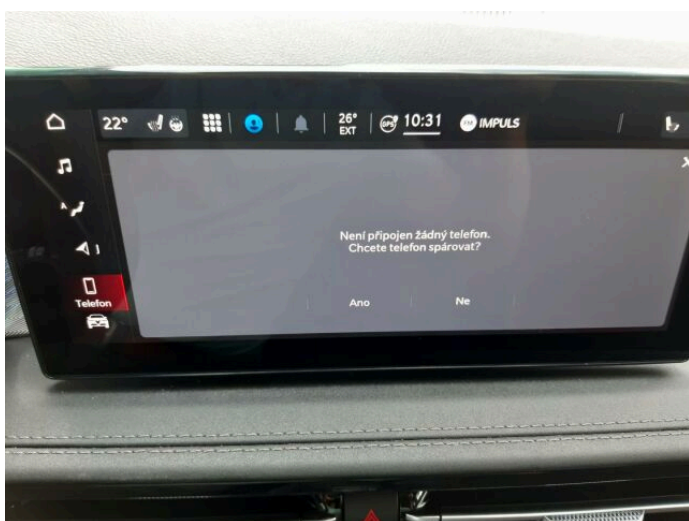

Tato část internetových stránek Alfa Romeo slouží zejména autorizovaným prodejčům Alfa Romeo v České republice k prezentaci vozů značky Alfa Romeo určených k prodeji. Zřizovatel těchto internetových stránek nenese odpovědnost za správnost, úplnost a aktuálnost údajů uvedených v této části internetových stránek. Odpovědnost za správnost, úplnost a aktuálnost údajů týkajících se daného vozidla uvedeného v této části internetových stránek nese výhradně prodejce, jež je uveden v detailní specifikaci vozu zvoleného uživatelem k prohlédnutí.