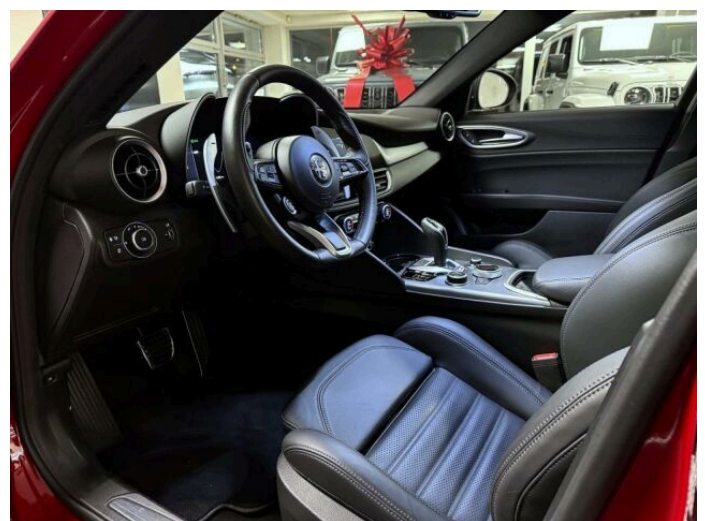

> Fotogalerie modelu