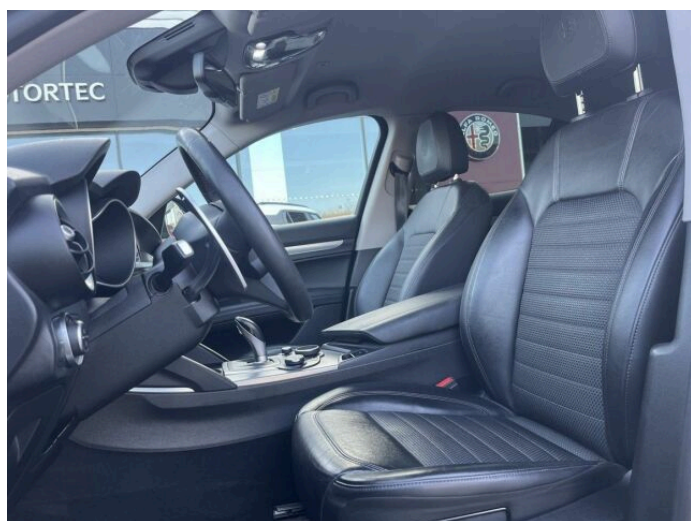

> Fotogalerie modelu