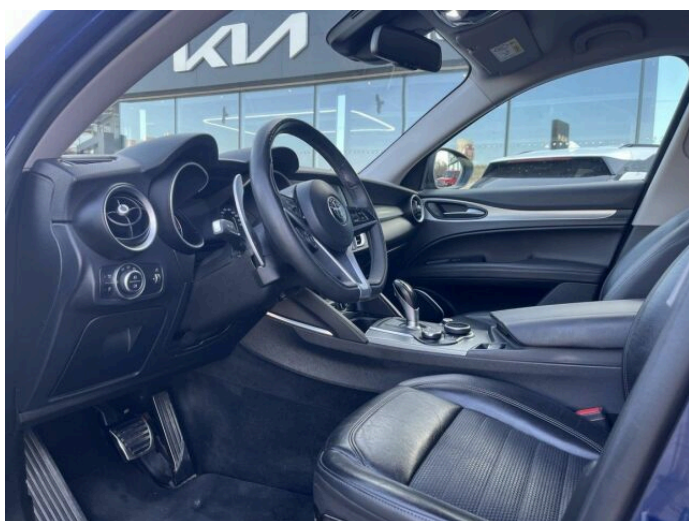

> Fotogalerie modelu