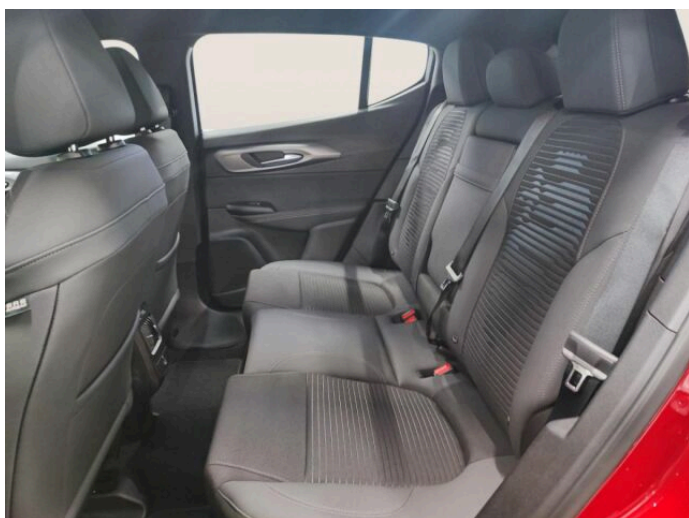

Tato část internetových stránek Alfa Romeo slouží zejména autorizovaným prodejčům Alfa Romeo v České republice k prezentaci vozů značky Alfa Romeo určených k prodeji. Zřizovatel těchto internetových stránek nenese odpovědnost za správnost, úplnost a aktuálnost údajů uvedených v této části internetových stránek. Odpovědnost za správnost, úplnost a aktuálnost údajů týkajících se daného vozidla uvedeného v této části internetových stránek nese výhradně prodejce, jež je uveden v detailní specifikaci vozu zvoleného uživatelem k prohlédnutí.