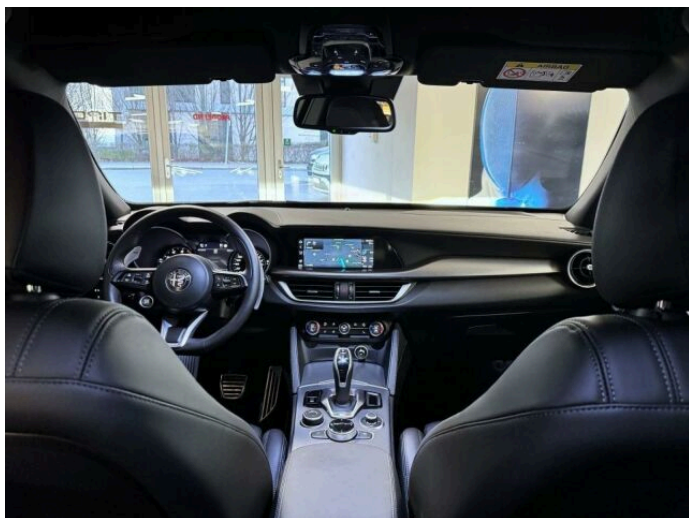

Tato část internetových stránek Alfa Romeo slouží zejména autorizovaným prodejcům Alfa Romeo v České republice k prezentaci vozů značky Alfa Romeo určených k prodeji. Zřizovatel těchto internetových stránek nenese odpovědnost za správnost, úplnost a aktuálnost údajů uvedených v této části internetových stránek. Odpovědnost za správnost, úplnost a aktuálnost údajů týkajících se daného vozidla uvedeného v této části internetových stránek nese výhradně prodejce, jež je uveden v detailní specifikaci vozu zvoleného uživatelem k prohlédnutí.