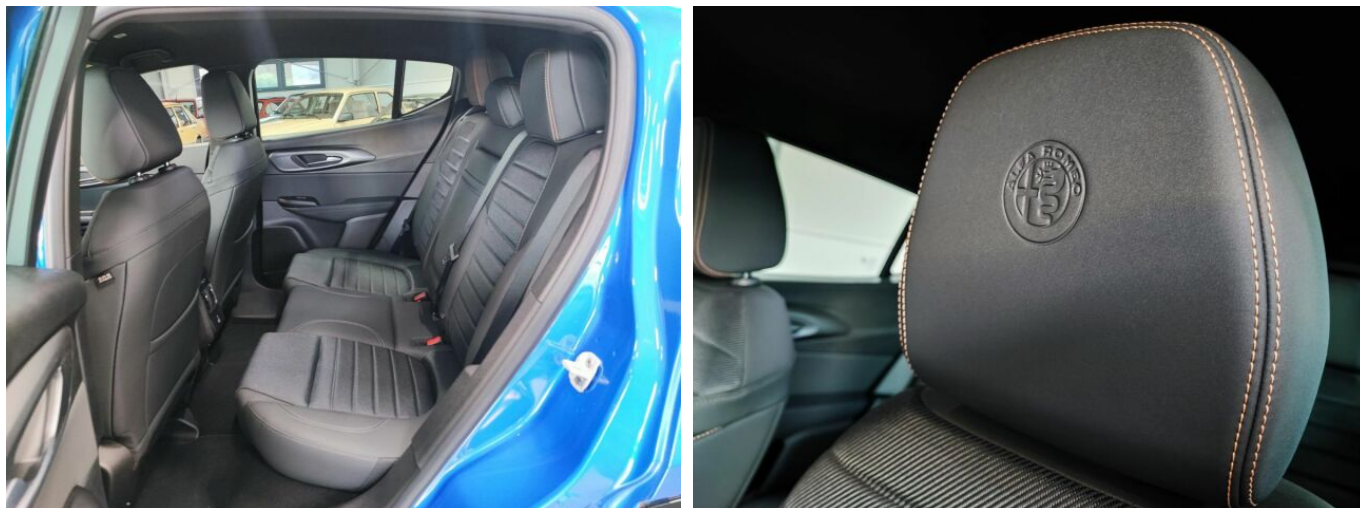

Tato část internetových stránek Alfa Romeo slouží zejména autorizovaným prodejčům Alfa Romeo v České republice k prezentaci vozů značky Alfa Romeo určených k prodeji. Zřizovatel těchto internetových stránek nenese odpovědnost za správnost, úplnost a aktuálnost údajů uvedených v této části internetových stránek. Odpovědnost za správnost, úplnost a aktuálnost údajů týkajících se daného vozidla uvedeného v této části internetových stránek nese výhradně prodejce, jež je uveden v detailní specifikaci vozu zvoleného uživatelem k prohlédnutí.