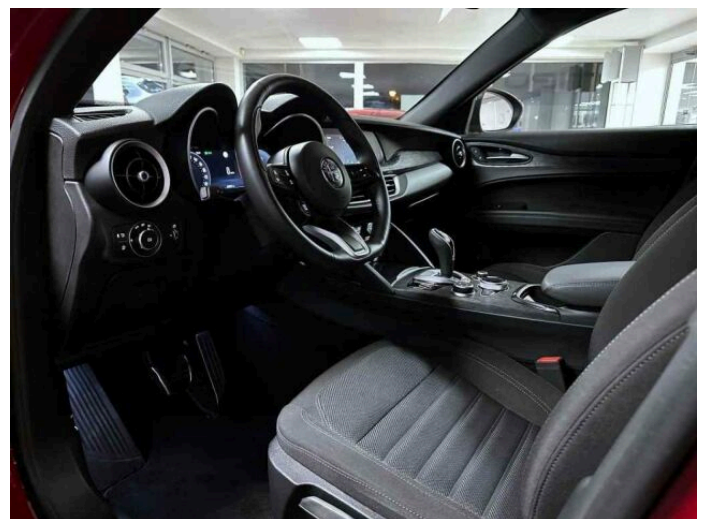

> Fotogalerie modelu