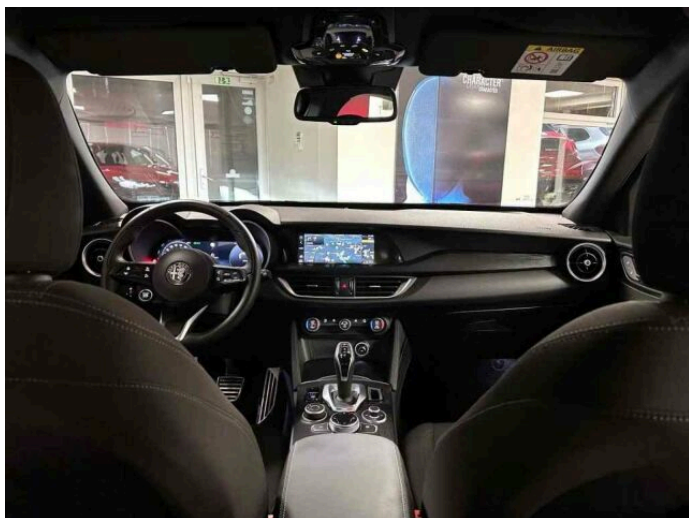

Tato část internetových stránek Alfa Romeo slouží zejména autorizovaným prodejcům Alfa Romeo v České republice k prezentaci vozů značky Alfa Romeo určených k prodeji.

Zřizovatel těchto internetových stránek nenese odpovědnost za správnost, úplnost a aktuálnost údajů uvedených v této části internetových stránek. Odpovědnost za správnost, úplnost a aktuálnost údajů týkajících se daného vozidla uvedeného v této části internetových stránek nese výhradně prodejce, jež je uveden v detailní specifikaci vozu zvoleného uživatelem k prohlédnutí.