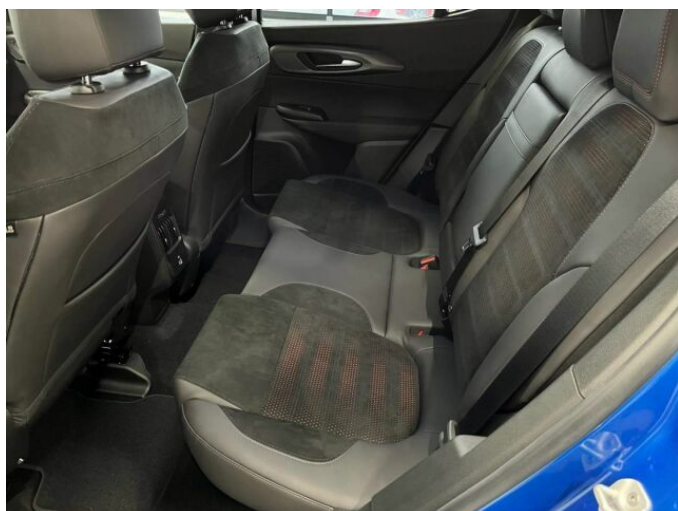

Tato část internetových stránek Alfa Romeo slouží zejména autorizovaným prodejčům Alfa Romeo v České republice k prezentaci vozů značky Alfa Romeo určených k prodeji. Zřizovatel těchto internetových stránek nenesé odpovědnost za správnost, úplnost a aktuálnost údajů uvedených v této části internetových stránek. Odpovědnost za správnost, úplnost a aktuálnost údajů týkajících se daného vozidla uvedeného v této části internetových stránek nese výhradně prodejce, jež je uveden v detailní specifikaci vozu zvoleného uživatelem k prohlédnutí.